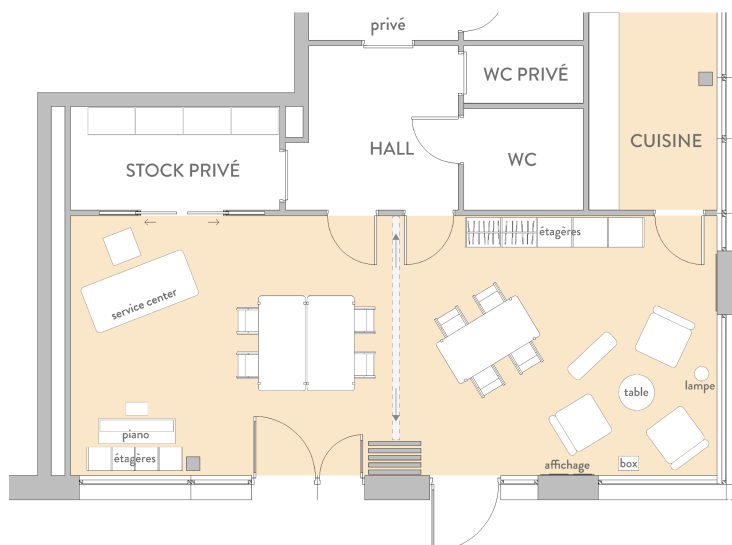

Salon des Voisin·es | Inventaire

Le Salon des Voisin·es est composé d'une salle d'environ 55 m² qui peut être divisée en deux espaces distincts grâce à une paroi coulissante. Il dispose également d'une cuisine équipée et de toilettes avec une table à langer.

Salle principale

- 4 tables et une vingtaine de chaises (stock dans le hall)
- espace salon avec 3 canapés, un banc flexible et une petite table
- un beamer avec un écran de projection
- un piano

La salle doit être remise dans la configuration suivante ci-dessous après toute utilisation.