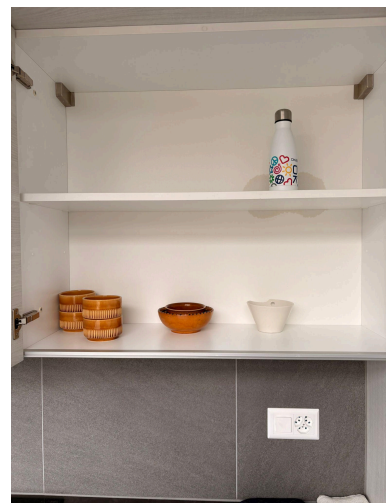

Salon des Voisin·es | Inventaire

Le Salon des Voisin·es est composé d'une salle d'environ 55 m² qui peut être divisée en deux espaces distincts grâce à une paroi coulissante. Il dispose également d'une cuisine équipée et de toilettes avec une table à langer.

Salle principale

- 4 tables et une vingtaine de chaises (stock dans le hall)
- espace salon avec 3 canapés, un banc flexible et une petite table
- un beamer avec un écran de projection
- un piano

La salle doit être remise dans la configuration suivante ci-dessous après toute utilisation.

Cuisine

- plaques de cuisson (4)
- four
- lave vaisselle
- frigo et congélateur
- matériel de cuisine de base et couverts pour une trentaine

Nettoyage

À disposition

- Aspirateur
- Balais et ramassoir
- Panosse et produit de surface
- Cuisine : éponges, liquide vaisselle, tablettes lave-vaisselle
- Papier toilettes