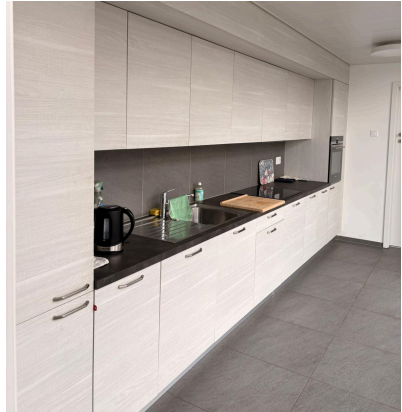

Salon des Voisin·es | Inventaire

Le Salon des Voisin·es est composé d'une salle d'environ 55 m² qui peut être divisée en deux espaces distincts grâce à une paroi coulissante. Il dispose également d'une cuisine équipée et de toilettes avec une table à langer.

Lors de vos rangements et nettoyage, merci de vérifier, à l'aide de cet inventaire, que tout le matériel mis à disposition est complet, rangé et nettoyé.