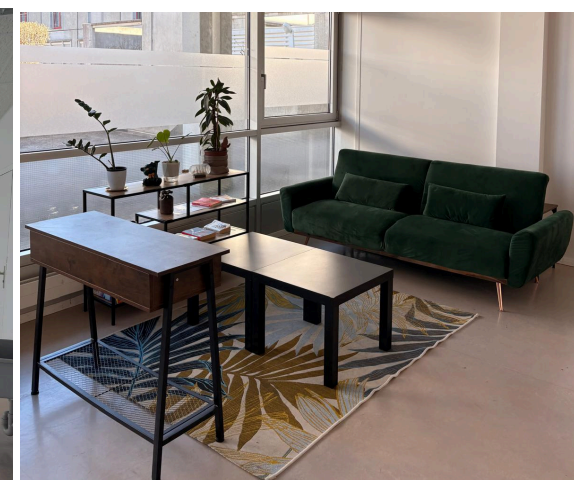

## Salle de l'Ancienne école

Cornes-Morel 24

### Descriptif

La salle de l'Ancienne école est un espace destiné à accueillir des activités et événements de quartier, mais aussi des locations privées pour les membres de l'Association Esplanade.

Cet espace comporte un hall d'entrée généreux qui distribue sur 2 grands espaces, ainsi que sur une cuisine équipée. Des toilettes sont également à disposition. Le tout correspond à une surface d'environ 206 m<sup>2</sup>.