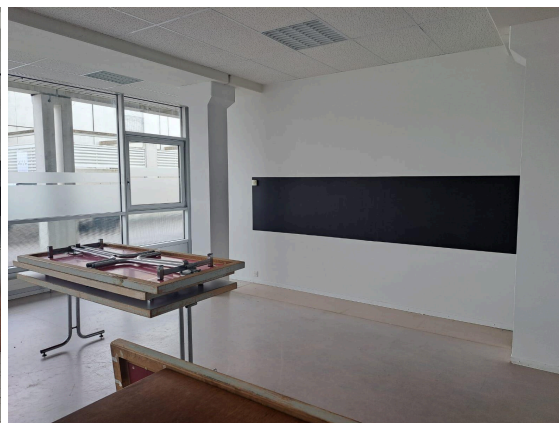

## Salle de l'Ancienne école

Cornes-Morel 24

### Descriptif

La salle de l'Ancienne école est un espace destiné à accueillir des activités et événements de quartier, mais aussi des locations privées pour les membres de l'Association Esplanade.

Cet espace comporte un hall d'entrée généreux qui distribue sur 2 grands espaces, ainsi que sur une cuisine équipée. Des toilettes sont également à disposition. Le tout correspond à une surface d'environ 206 m<sup>2</sup>.